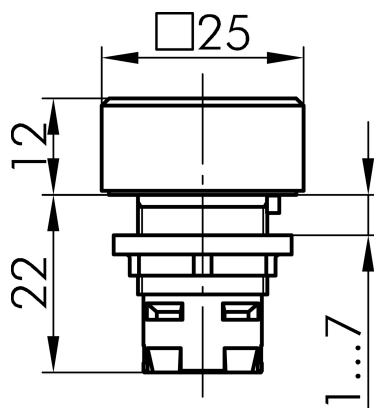

→ Allgemeine Daten

Beleuchtung Ja

Schutzart IP65

Einbauöffnung Ø 16,2 mm

Farbe Frontrahmen schwarz

→ Mechanische Daten

Betätigungsweg 6 mm

Technische Skizzen

→ Massskizze

→ Bohrbild