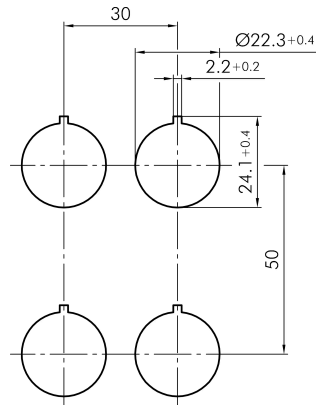

## → Allgemeine Daten

*Beleuchtung* Nein

*Schutzart* IP65

*Einbaulage* beliebig

*Einbauöffnung* Ø 22,3 mm

*Farbe Frontrahmen* Edelstahl, glänzend

## → Mechanische Daten

*Anzugsdrehmoment  
(Befestigungsmutter)* min. 1,5 Nm  
max. 2,2 Nm

*Betätigungsweg* 6 mm

*Schaltfunktion* Rastfunktion

*Schaltstellung* -45° Nullstellung  
45° rastend, Schlüsselabzug

## Technische Skizzen

→ Massskizze

→ Bohrbild

→ Schaltstellungsanzeige