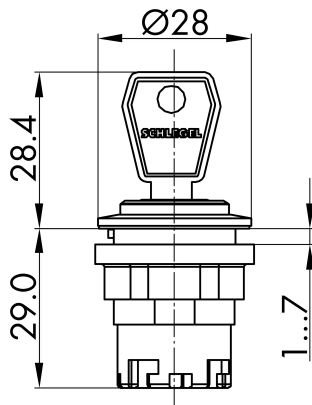

## → Allgemeine Daten

*Beleuchtung* Nein

*Schutzart* IP65

*Einbaulage* beliebig

*Einbauöffnung* Ø 22,3 mm

*Farbe Frontrahmen* Edelstahl, glänzend

## → Mechanische Daten

*Anzugsdrehmoment  
(Befestigungsmutter)* min. 1,5 Nm  
max. 2,2 Nm

*Betätigungsweg* 6 mm

*Schaltfunktion* Rastfunktion

*Schaltstellung* -45° Nullstellung  
45° rastend, Schlüsselabzug

## Technische Skizzen

→ Massskizze

→ Bohrbild

→ Schaltstellungsanzeige