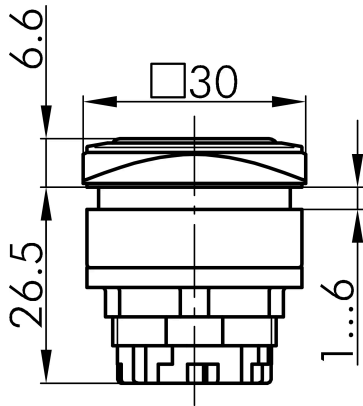

→ Allgemeine Daten

Beleuchtung Ja

Schutzart IP67

Einbauöffnung 26 x 26 mm

Farbe Frontrahmen weiß

→ Mechanische Daten

Betätigungsweg 6 mm

Schaltfunktion Tastfunktion

Technische Skizzen

→ Massskizze

→ Bohrbild