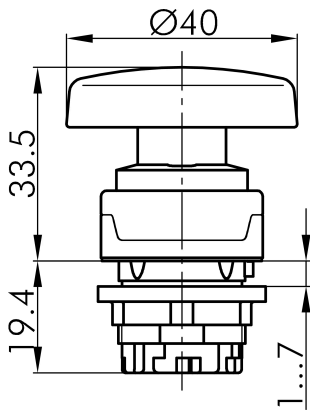

Datenblatt

→ **RMCS** 

31.10.2024

Technische Daten

Schlagtaste

<i>Baureihe</i>	RONDEX-M
<i>Rubrik</i>	Schlagtaste/Pilztaste
<i>Form</i>	rund

→ Allgemeine Daten

<i>Beleuchtung</i>	Nein
<i>Schutzart</i>	IP65
<i>Einbauöffnung</i>	Ø 22,3 mm
<i>Farbe Frontrahmen</i>	metallisch/anthrazit
<i>Farbe Betätigungselement</i>	rot

→ Mechanische Daten

<i>Betätigungsweg</i>	6 mm
<i>Schaltfunktion</i>	Tastfunktion

Technische Skizzen

→ Massskizze

→ Bohrbild