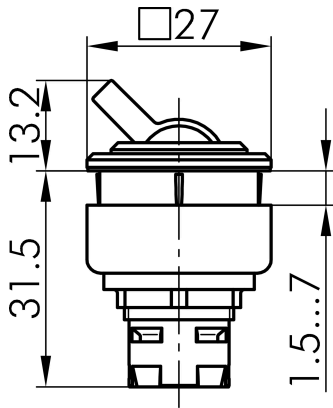

Datenblatt

→ **QXJK** 

31.10.2024

Technische Daten

Kippbetätiger

Baureihe QUARTRON-JUWEL®

Rubrik Kippbetätiger

Form quadratisch

→ Allgemeine Daten

Beleuchtung Nein

Schutzart IP65

Einbauöffnung 24 x 24 mm

Farbe Frontrahmen schwarz

Farbe Betätigungselement rot

→ Mechanische Daten

Schaltfunktion Rastfunktion

Technische Skizzen

→ Massskizze

→ Bohrbild