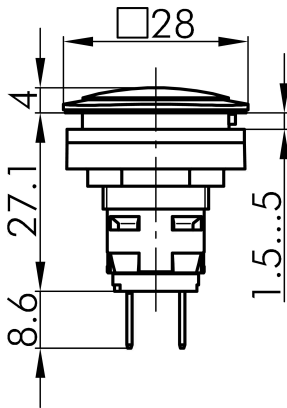

Datenblatt

→ **RQJL4** 

31.10.2024

Technische Daten

Meldeleuchte mit Flachsteckanschlüssen 2,8x0,8 mm

<i>Baureihe</i>	RONTRON-Q-JUWEL
<i>Rubrik</i>	Leuchtvorsatz/Meldeleuchten
<i>Form</i>	abgerundetes Quadrat

→ Allgemeine Daten

<i>Beleuchtung</i>	Ja
<i>Schutzart</i>	IP65
<i>Einbauöffnung</i>	Ø 22,3 mm
<i>Einbautiefe</i>	17,75 mm
<i>Farbe Frontrahmen</i>	silberfarben
<i>Anschluss</i>	Flachstecker 2,8x0,8 mm

→ Elektrische Daten

<i>Leuchtmittel</i>	W2x4,6d Lampenfassung
---------------------	-----------------------

Technische Skizzen

→ Massskizze

→ Bohrbild