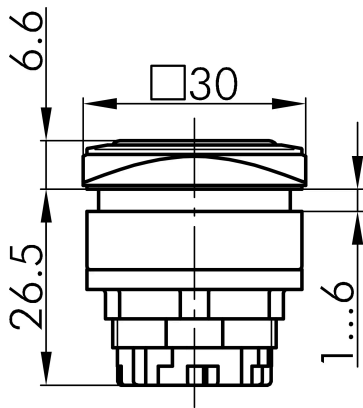

→ Allgemeine Daten

Beleuchtung Ja

Schutzart IP67

Einbauöffnung 26 x 26 mm

Farbe Frontrahmen rot

→ Mechanische Daten

Betätigungsweg 6 mm

Schaltfunktion Tastfunktion

Technische Skizzen

→ Massskizze

→ Bohrbild