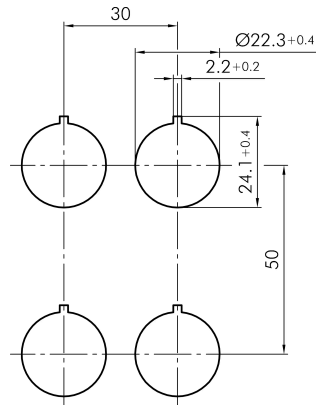

## → Allgemeine Daten

*Beleuchtung* Nein

*Schutzart* IP65

*Einbaulage* beliebig

*Einbauöffnung* Ø 22,3 mm

*Farbe Frontrahmen* Edelstahl, glänzend

## → Mechanische Daten

*Anzugsdrehmoment  
(Befestigungsmutter)* min. 1,5 Nm  
max. 2,2 Nm

*Betätigungsweg* 6 mm

*Schaltfunktion* Tastfunktion

*Schaltstellung* -45° tastend  
0° Schlüsselabzug  
45° tastend

## Technische Skizzen

→ Massskizze

→ Bohrbild

→ Schaltstellungsanzeige