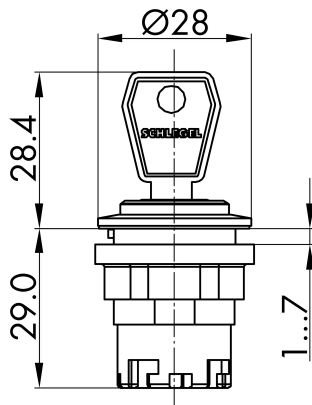

## → Allgemeine Daten

*Beleuchtung* Nein

*Schutzart* IP65

*Einbaulage* beliebig

*Einbauöffnung* Ø 22,3 mm

*Farbe Frontrahmen* Edelstahl, glänzend

## → Mechanische Daten

*Anzugsdrehmoment  
(Befestigungsmutter)* min. 1,5 Nm  
max. 2,2 Nm

*Betätigungsweg* 6 mm

*Schaltfunktion* Tastfunktion

*Schaltstellung* -45° tastend  
0° Schlüsselabzug  
45° tastend

## Technische Skizzen

→ Massskizze

→ Bohrbild

→ Schaltstellungsanzeige