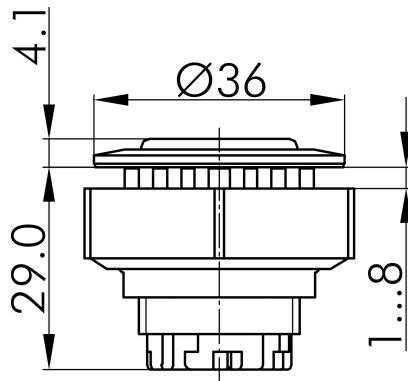

→ Allgemeine Daten

Beleuchtung Ja

Schutzart IP67

Einbauöffnung Ø 30,5 mm

Farbe Frontrahmen silberfarben

→ Mechanische Daten

Betätigungsweg 6 mm

Schaltfunktion Tastfunktion

Technische Skizzen

→ Massskizze

→ Bohrbild