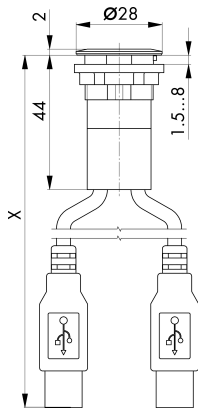

Fiche technique

→ **RRJ_2USB3_SW_150** [↗](#)

31/10/2024

Données techniques

Double USB3.0 prise A/connecteur A (150 cm)

Série RONTRON-RJUWEL

Rubrique Prise encastrée

Forme de construction rond

→ Données générales

Éclairage Non

Découpe de montage Ø 22,3 mm

Couleur du cadre frontal noir

→ Données mécaniques

Durée de vie mécanique 1 500 Cycles de connexion

Croquis techniques

→ Croquis dimensionnel

→ Dimensions de découpe