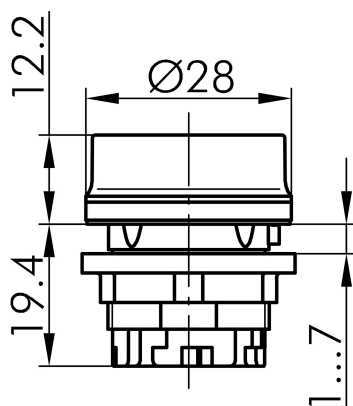

Datenblatt

→ [RVAN_DG](#) 

31.10.2024

Technische Daten

Leuchtvorsatz

Baureihe	RVA
Rubrik	Leuchtvorsatz/Meldeleuchten
Form	rund

→ Allgemeine Daten

Beleuchtung	Ja
Schutzart	IP69K
Einbauöffnung	Ø 22,3 mm
Farbe Frontrahmen	Edelstahl, glänzend

Technische Skizzen

→ Massskizze

→ Bohrbild